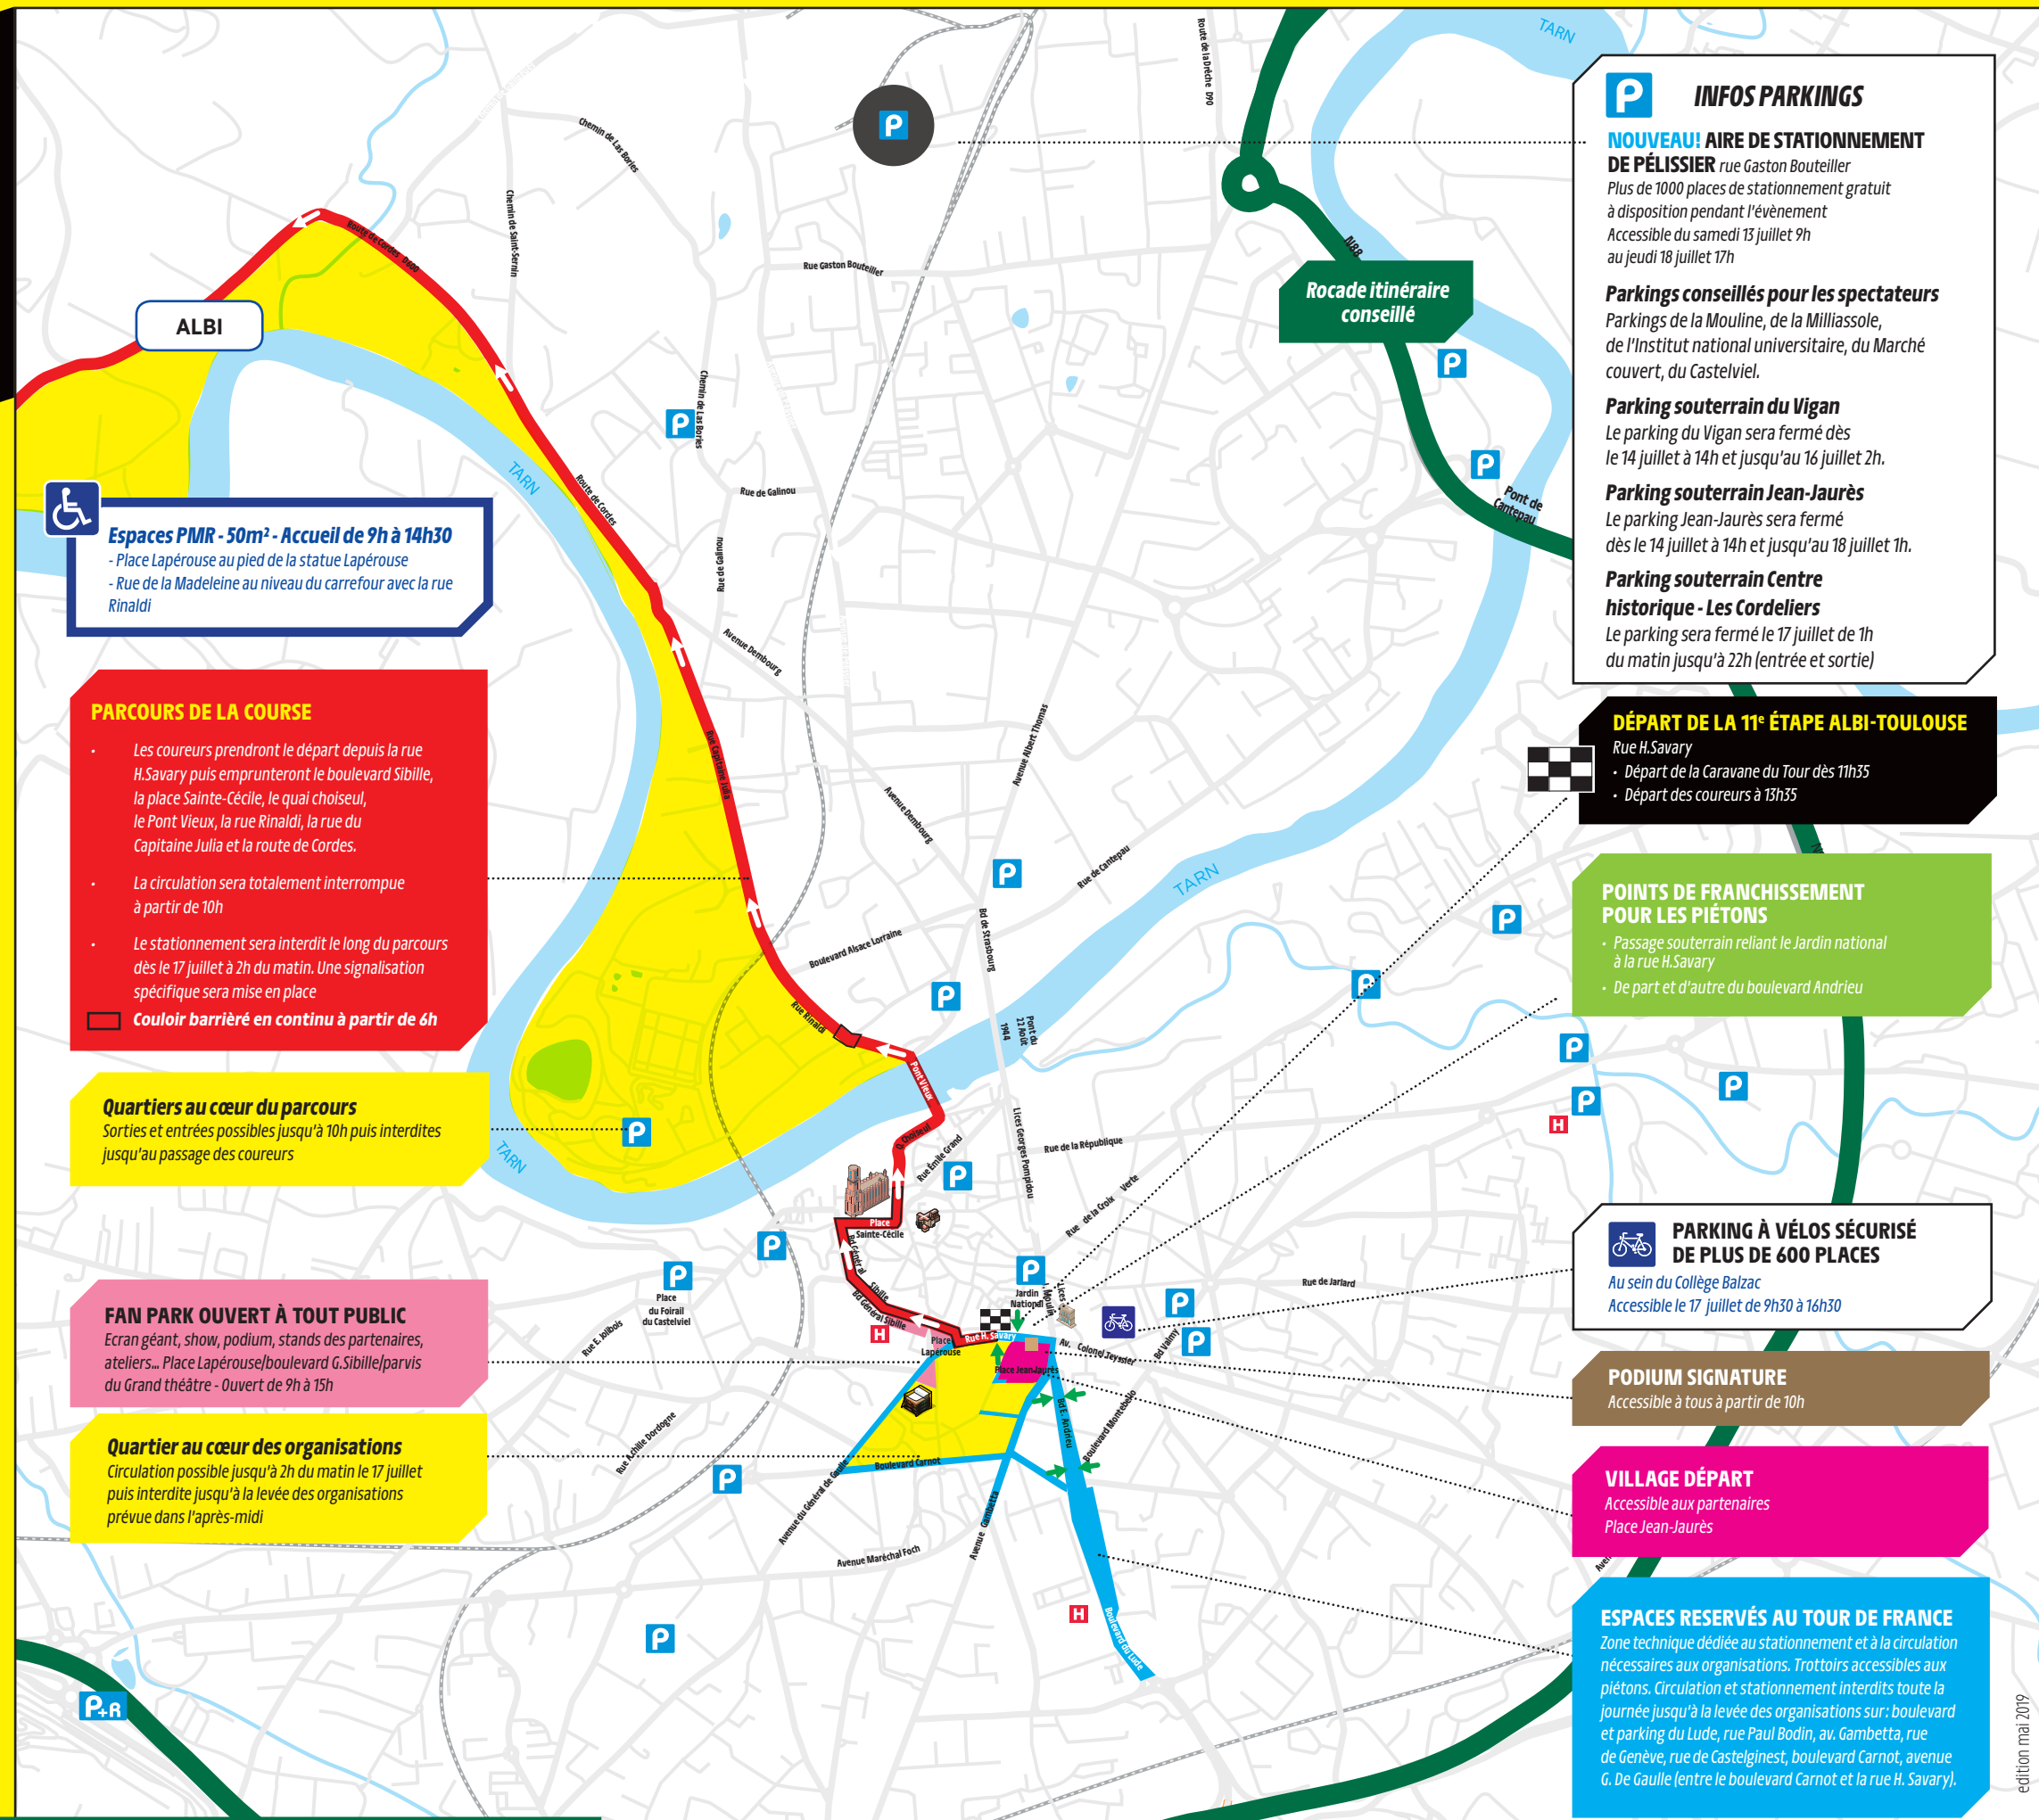

17 JUILLET

Départ - 11^e étape

Albi > Toulouse

CONSIGNES DE SÉCURITÉ

Conformez-vous aux indications données par les services de Police, Gendarmerie, Commissaires de course et signaleurs.

Ne faites pas de selfies en vous positionnant devant les coureurs.

Le survol de la caravane et de la course par des drones est strictement interdit.

Ne traversez pas la route pour récupérer des goodies. Les véhicules de la caravane se partagent les deux côtés de la route.

Ne courez pas à côté des coureurs même pour les encourager.

Surveillez bien les enfants, ne les laissez pas traverser ou aller sur la route.

ALBI INFO MAIRIE TDF N° VERT GRATUIT: 0 800 2019 81
Du 7 juin au 18 juillet 2019 du lundi au vendredi de 8h30 à 18h non stop

Parallèlement à ces organisations, des aménagements de stationnement et de circulation seront adaptés sur l'ensemble des voies débouchant sur le parcours et les zones techniques réservées au Tour de France. Ils feront l'objet d'une signalisation et d'une communication spécifiques auprès des riverains concernés.