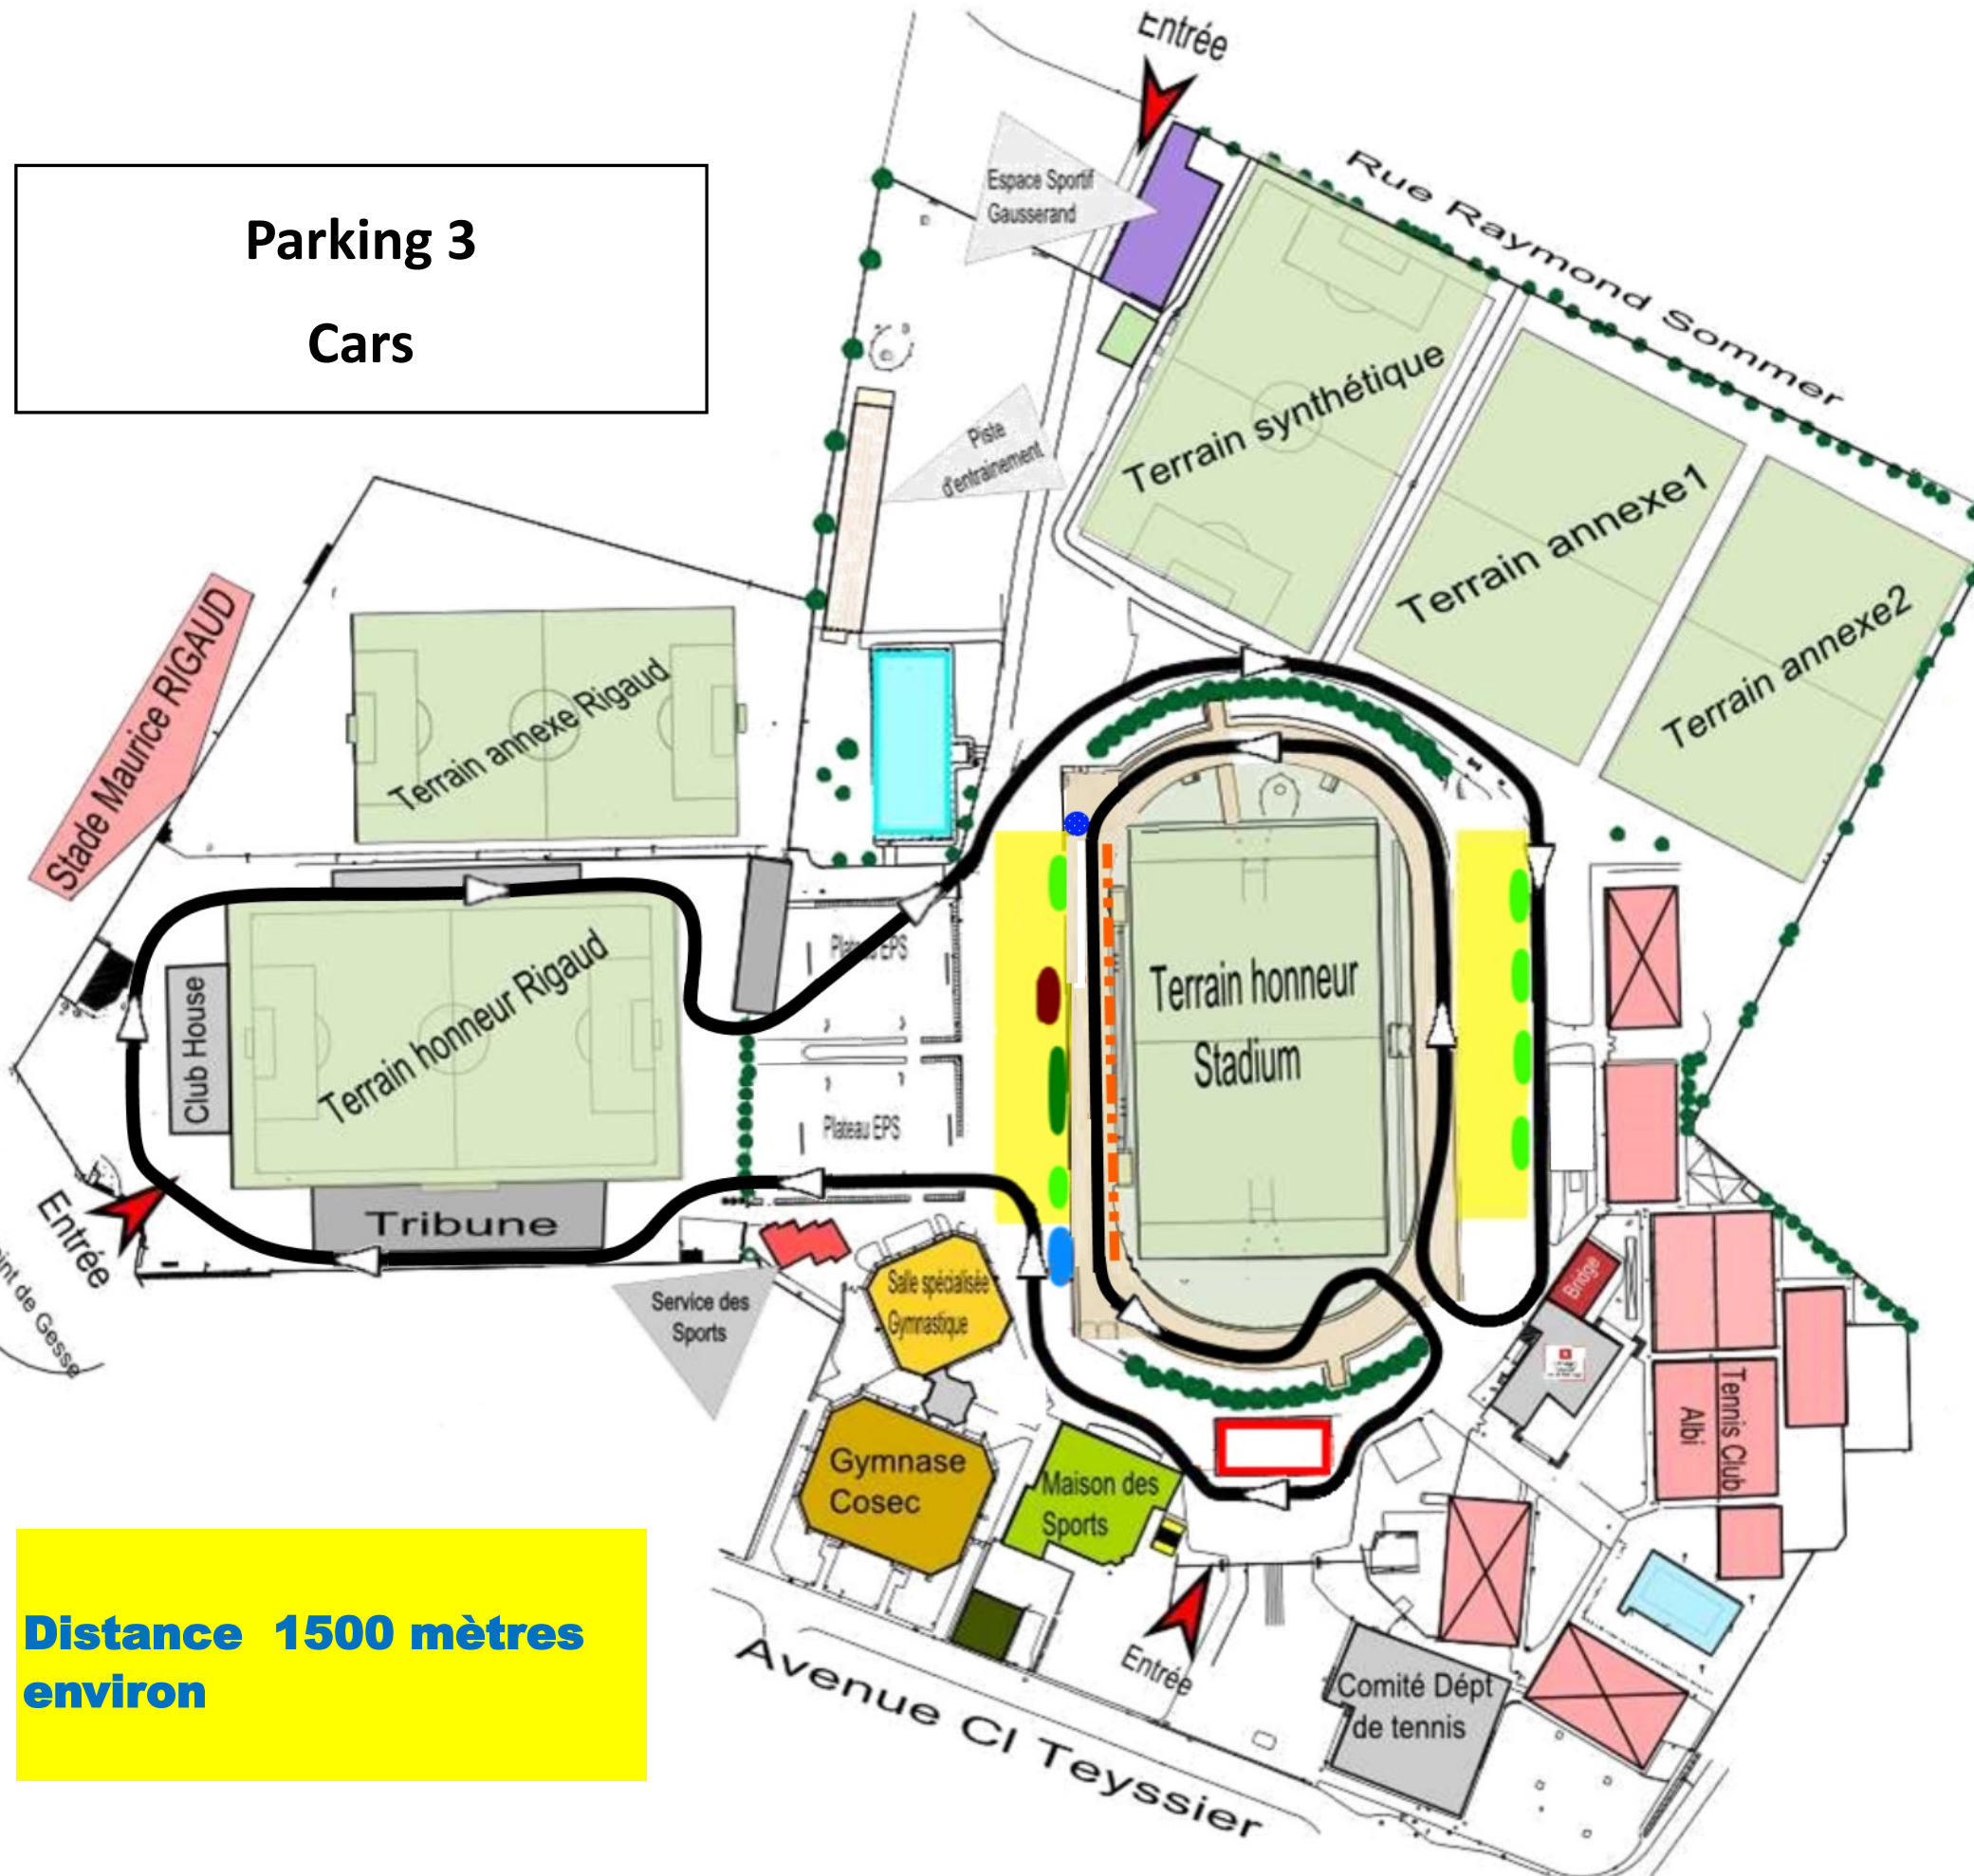

Circuit ALBI 24Heures

**Parking 3
Cars**

**Distance 1500 mètres
environ**

Légende

-  Circuit
-  Ravitos communs
-  Chrono
-  Tentes 24 H et 100 Km
-  Pavillon d'Honneur
-  WC athlètes
-  WC Public
-  Tribunes
-  Anti doping
-  Douches , vestiaires
-  LOC HQ
Médical
-  Salle repos Médical
-  Salle repos athlètes